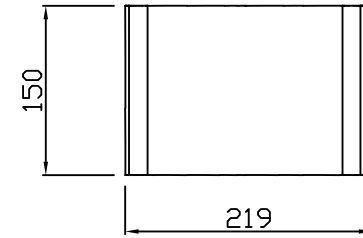

평면도
scale : None

정면도
scale : None

연결소켓

평면도
scale : None

정면도
scale : None