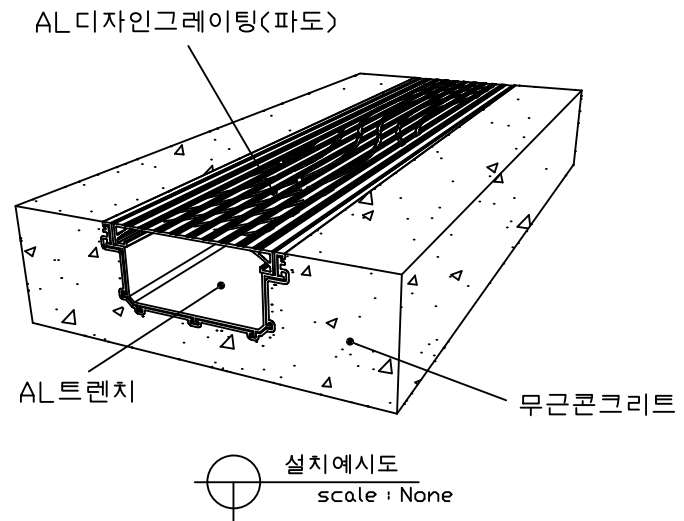

평면도
scale : None

정면도
scale : None

설치예시도
scale : None

PROJECT TITLE AL디자인그레이팅(파도)	SUBJECT TITLE	DATE	NOTE.
MATERIAL	WEIGHT Kg	SIZE 195*25*1000	