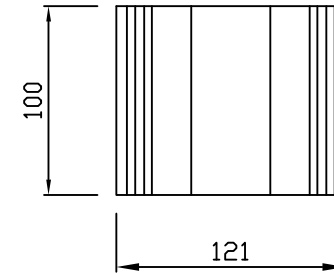

평면도  
scale : None

정면도  
scale : None

연결소켓

평면도  
scale : None

정면도  
scale : None

설치예시도  
scale : None

평면도  
scale : None

정면도  
scale : None

연결소켓

평면도  
scale : None

정면도  
scale : None

설치예시도  
scale : None