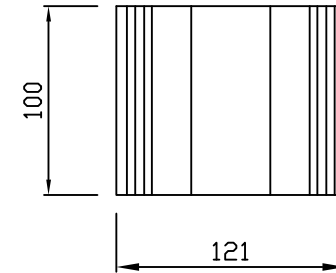

평면도  
scale : None

정면도  
scale : None

연결소켓

평면도  
scale : None

정면도  
scale : None

설치예시도  
scale : None

평면도  
scale : None

정면도  
scale : None

연결소켓

평면도  
scale : None

정면도  
scale : None

설치예시도  
scale : None