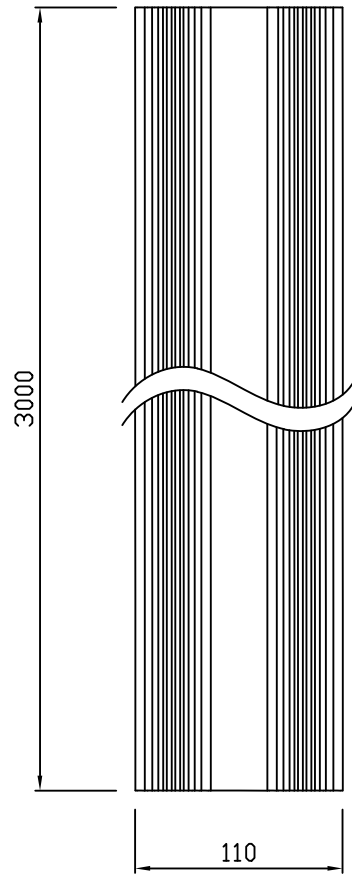

평면도  
scale : None

정면도  
scale : None

연결소켓

평면도  
scale : None

정면도  
scale : None

설치예시도  
scale : None

평면도  
scale : None

정면도  
scale : None

연결소켓

평면도  
scale : None

정면도  
scale : None

설치예시도  
scale : None