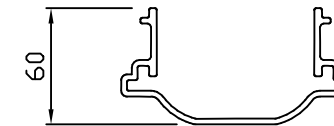

평면도  
scale : None

정면도  
scale : None

연결소켓

평면도  
scale : None

정면도  
scale : None

설치예시도  
scale : None

평면도  
scale : None

정면도  
scale : None

연결소켓

평면도  
scale : None

정면도  
scale : None

설치예시도  
scale : None