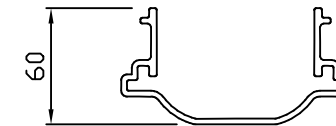

평면도  
scale : None

정면도  
scale : None

연결소켓

평면도  
scale : None

정면도  
scale : None

설치예시도  
scale : None

평면도  
scale : None

정면도  
scale : None

연결소켓

평면도  
scale : None

정면도  
scale : None

설치예시도  
scale : None