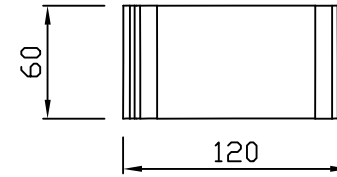

평면도
scale : None

정면도
scale : None

지지대

정면도
scale : None

정면도
scale : None

연결소켓

평면도
scale : None

정면도
scale : None

설치예시도
scale : None

PROJECT TITLE	커버트렌치	SUBJECT TITLE		DATE	
MATERIAL		WEIGHT	Kg	SIZE	113*70*2000