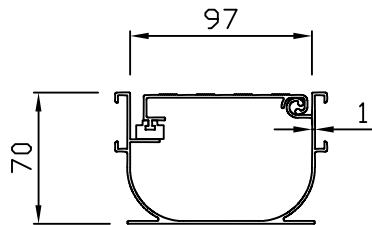

평면도
scale : None

정면도
scale : None

지지대

정면도
scale : None

정면도
scale : None

연결소켓

평면도
scale : None

정면도
scale : None

설치예시도
scale : None

PROJECT TITLE	커버트렌치	SUBJECT TITLE		DATE	
MATERIAL		WEIGHT	Kg	SIZE	113*70*2000