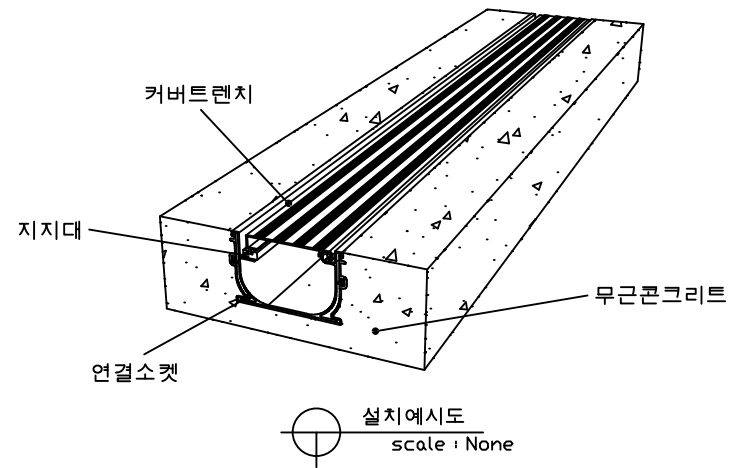

평면도
scale : None

정면도
scale : None

지지대

정면도
scale : None

정면도
scale : None

연결소켓

평면도
scale : None

정면도
scale : None

설치예시도
scale : None

PROJECT TITLE	커버트렌치	SUBJECT TITLE		DATE	
MATERIAL		WEIGHT	Kg	SIZE	113*70*2000