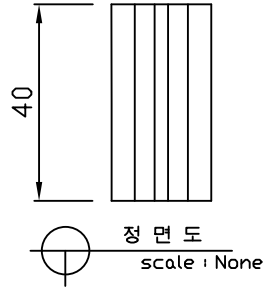

평면도
scale : None

정면도
scale : None

지지대

정면도
scale : None

정면도
scale : None

연결소켓

평면도
scale : None

정면도
scale : None

설치예시도
scale : None

PROJECT TITLE	커버트렌치	SUBJECT TITLE		DATE	
MATERIAL		WEIGHT	Kg	SIZE	113*70*2000