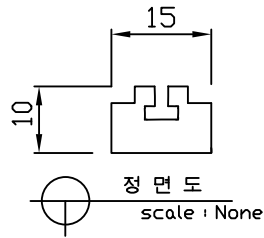

평면도
scale : None

정면도
scale : None

지지대

정면도
scale : None

정면도
scale : None

연결소켓

평면도
scale : None

정면도
scale : None

설치예시도
scale : None

PROJECT TITLE	커버트렌치	SUBJECT TITLE		DATE	
MATERIAL		WEIGHT	Kg	SIZE	113*70*2000