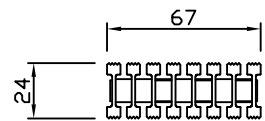

평면도  
scale : None

정면도  
scale : None

설치예시도  
scale : None

PROJECT TITLE	AL데크그레이팅	SUBJECT TITLE	DATE	NOTE.
MATERIAL		WEIGHT	SIZE	
		Kg	67*25*1000	

평면도  
scale : None

정면도  
scale : None

설치예시도  
scale : None

PROJECT TITLE	데크그레이팅	SUBJECT TITLE	DATE
MATERIAL		WEIGHT	SIZE
		Kg	95*25*1000

NOTE.

평 면 도  
scale : None

정 면 도  
scale : None

설치예시도  
scale : None

PROJECT TITLE	데크그레이팅	SUBJECT TITLE	DATE
MATERIAL		WEIGHT	SIZE
		Kg	145*25*1000

평면도  
scale : None

정면도  
scale : None

설치예시도  
scale : None

PROJECT TITLE	데크그레이팅	SUBJECT TITLE	DATE
MATERIAL		WEIGHT	SIZE
		Kg	195*25*1000