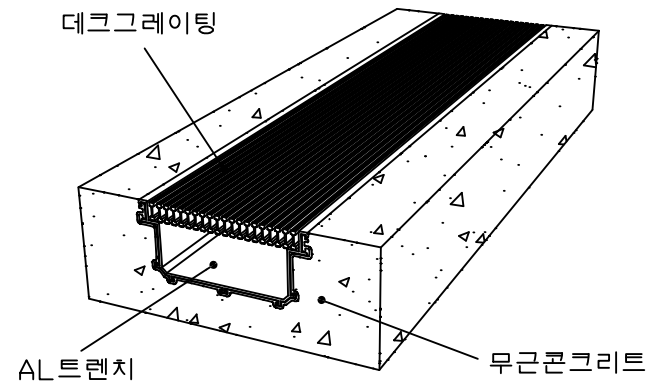

평면도  
scale : None

정면도  
scale : None

설치예시도  
scale : None

PROJECT TITLE	AL데크그레이팅	SUBJECT TITLE	DATE	NOTE.
MATERIAL		WEIGHT	SIZE	
		Kg	67*25*1000	

평면도  
scale : None

정면도  
scale : None

설치예시도  
scale : None

PROJECT TITLE	데크그레이팅	SUBJECT TITLE	DATE
MATERIAL		WEIGHT	SIZE
		Kg	95*25*1000

NOTE.

평 면 도  
scale : None

정 면 도  
scale : None

설치예시도  
scale : None

PROJECT TITLE	데크그레이팅	SUBJECT TITLE	DATE
MATERIAL		WEIGHT	SIZE
		Kg	145*25*1000

평면도  
scale : None

정면도  
scale : None

설치예시도  
scale : None

PROJECT TITLE	데크그레이팅	SUBJECT TITLE	DATE
MATERIAL		WEIGHT	SIZE
		Kg	195*25*1000