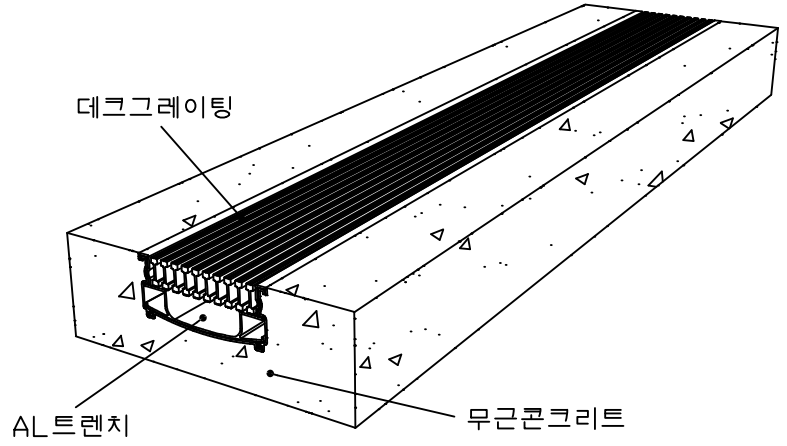

평면도  
scale : None

정면도  
scale : None

설치예시도  
scale : None

PROJECT TITLE	AL데크그레이팅	SUBJECT TITLE	DATE	NOTE.
MATERIAL		WEIGHT	SIZE	
		Kg	67*25*1000	

평면도  
scale : None

정면도  
scale : None

설치예시도  
scale : None

PROJECT TITLE	데크그레이팅	SUBJECT TITLE	DATE
MATERIAL		WEIGHT	SIZE
		Kg	95*25*1000

NOTE.

평 면 도  
scale : None

정 면 도  
scale : None

설치예시도  
scale : None

PROJECT TITLE	데크그레이팅	SUBJECT TITLE	DATE
MATERIAL		WEIGHT	SIZE
		Kg	145*25*1000

평면도  
scale : None

정면도  
scale : None

설치예시도  
scale : None

PROJECT TITLE	데크그레이팅	SUBJECT TITLE	DATE
MATERIAL		WEIGHT	SIZE
		Kg	195*25*1000