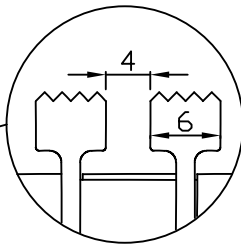

평면도  
scale : None

정면도  
scale : None

설치예시도  
scale : None

PROJECT TITLE	AL데크그레이팅	SUBJECT TITLE	DATE	NOTE.
MATERIAL		WEIGHT	SIZE	
		Kg	67*25*1000	

평면도  
scale : None

정면도  
scale : None

설치예시도  
scale : None

PROJECT TITLE	데크그레이팅	SUBJECT TITLE	DATE
MATERIAL		WEIGHT	SIZE
		Kg	95*25*1000

NOTE.

평 면 도  
scale : None

정 면 도  
scale : None

설치예시도  
scale : None

PROJECT TITLE	데크그레이팅	SUBJECT TITLE	DATE
MATERIAL		WEIGHT	SIZE
		Kg	145*25*1000

평면도  
scale : None

정면도  
scale : None

설치예시도  
scale : None

PROJECT TITLE	데크그레이팅	SUBJECT TITLE	DATE
MATERIAL		WEIGHT	SIZE
		Kg	195*25*1000