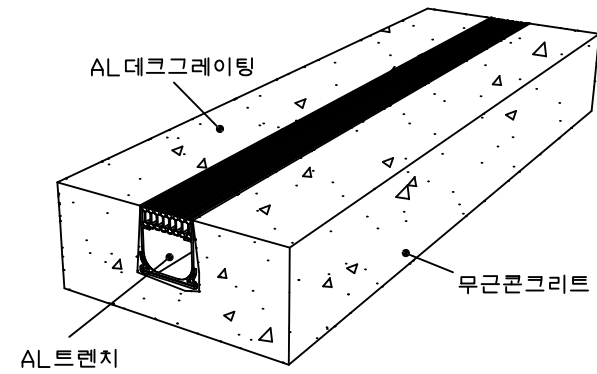

평면도  
scale : None

정면도  
scale : None

설치예시도  
scale : None

PROJECT TITLE	AL데크그레이팅	SUBJECT TITLE	DATE	NOTE.
MATERIAL		WEIGHT	SIZE	
		Kg	67*25*1000	

평면도  
scale : None

정면도  
scale : None

설치예시도  
scale : None

PROJECT TITLE	데크그레이팅	SUBJECT TITLE	DATE
MATERIAL		WEIGHT	SIZE
		Kg	95*25*1000

NOTE.

평 면 도  
scale : None

정 면 도  
scale : None

설치예시도  
scale : None

PROJECT TITLE	데크그레이팅	SUBJECT TITLE	DATE
MATERIAL		WEIGHT	SIZE
		Kg	145*25*1000

평면도  
scale : None

정면도  
scale : None

설치예시도  
scale : None

PROJECT TITLE	데크그레이팅	SUBJECT TITLE	DATE
MATERIAL		WEIGHT	SIZE
		Kg	195*25*1000