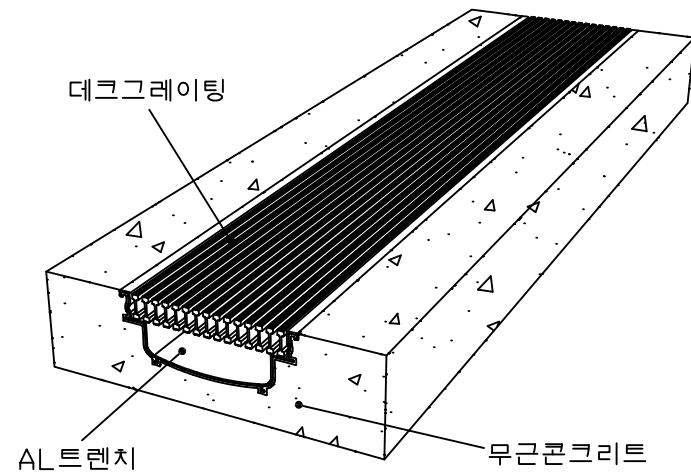

평면도  
scale : None

정면도  
scale : None

설치예시도  
scale : None

PROJECT TITLE	AL데크그레이팅	SUBJECT TITLE	DATE	NOTE.
MATERIAL		WEIGHT	SIZE	
		Kg	67*25*1000	

평면도  
scale : None

정면도  
scale : None

설치예시도  
scale : None

PROJECT TITLE	데크그레이팅	SUBJECT TITLE	DATE
MATERIAL		WEIGHT	SIZE
		Kg	95*25*1000

NOTE.

평 면 도  
scale : None

정 면 도  
scale : None

설치예시도  
scale : None

PROJECT TITLE	데크그레이팅	SUBJECT TITLE	DATE
MATERIAL		WEIGHT	SIZE
		Kg	145*25*1000

평면도  
scale : None

정면도  
scale : None

설치예시도  
scale : None

PROJECT TITLE	데크그레이팅	SUBJECT TITLE	DATE
MATERIAL		WEIGHT	SIZE
		Kg	195*25*1000