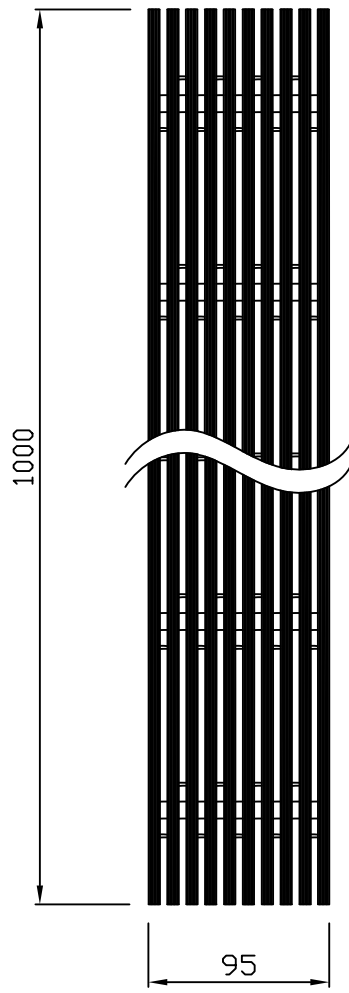

평면도  
scale : None

정면도  
scale : None

설치예시도  
scale : None

PROJECT TITLE	AL데크그레이팅	SUBJECT TITLE	DATE	NOTE.
MATERIAL		WEIGHT	SIZE	
		Kg	67*25*1000	

평면도  
scale : None

정면도  
scale : None

설치예시도  
scale : None

PROJECT TITLE	데크그레이팅	SUBJECT TITLE	DATE
MATERIAL		WEIGHT	SIZE
		Kg	95*25*1000

NOTE.

평 면 도  
scale : None

정 면 도  
scale : None

설치예시도  
scale : None

PROJECT TITLE	데크그레이팅	SUBJECT TITLE	DATE
MATERIAL		WEIGHT	SIZE
		Kg	145*25*1000

평면도  
scale : None

정면도  
scale : None

설치예시도  
scale : None

PROJECT TITLE	데크그레이팅	SUBJECT TITLE	DATE
MATERIAL		WEIGHT	SIZE
		Kg	195*25*1000