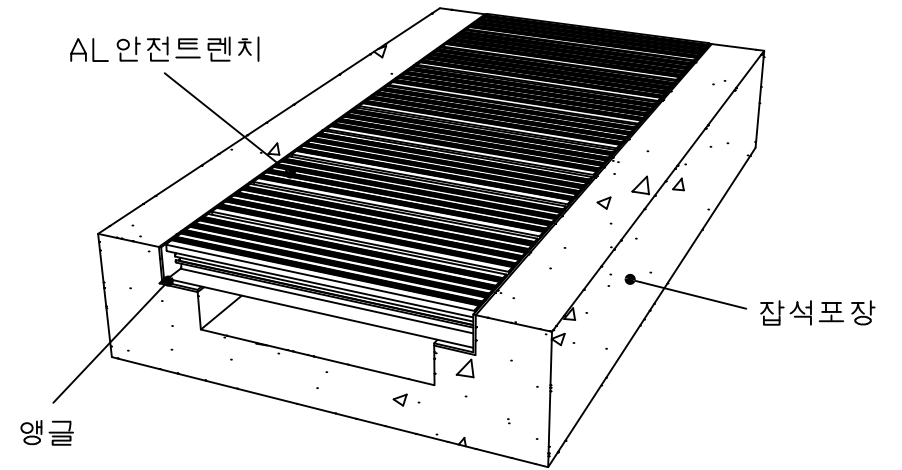

연결평면도
scale : None

연결정면도
scale : None

설치예시도
scale : None

PROJECT TITLE	AL안전트렌치	SUBJECT TITLE	DATE	NOTE.
MATERIAL		WEIGHT	SIZE	
		Kg	48*92*400	