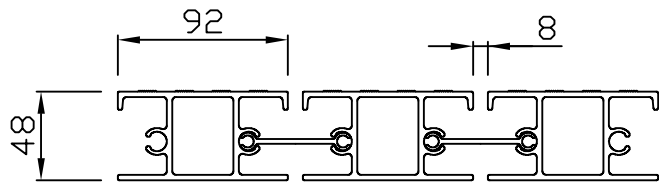

연결평면도
scale : None

연결정면도
scale : None

설치예시도
scale : None

PROJECT TITLE	AL안전트렌치	SUBJECT TITLE	DATE	NOTE.
MATERIAL		WEIGHT	SIZE	
		Kg	48*92*400	